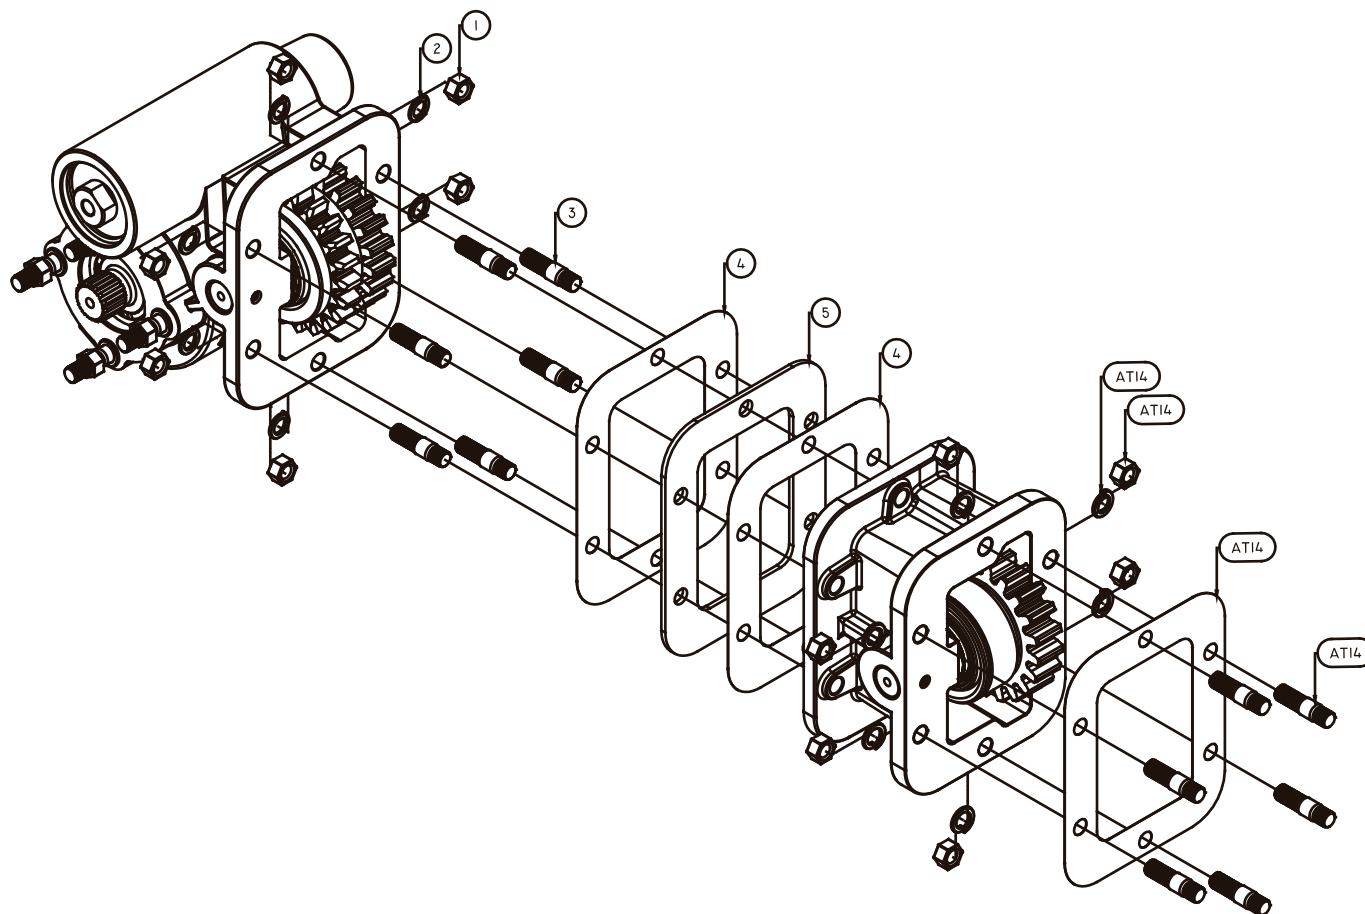

TOMAS DE FUERZA MULTIPLICADAS

**APA530** Accesorio PA530

**Detalle**

UBICACIÓN	CODIGO	COMPONENTES DE LA BOLSA	CANT.
01	398	Tuerca 3/8" NF	6
02	405	Arandela Grower 3/8"	6
03	395	Espárrago NC-NF Pavonado 3/8" x 40mm ( grado 5 )	6
04	165	Junta	2
05	111	Suplemento Planchuela 3,2 mm.	1