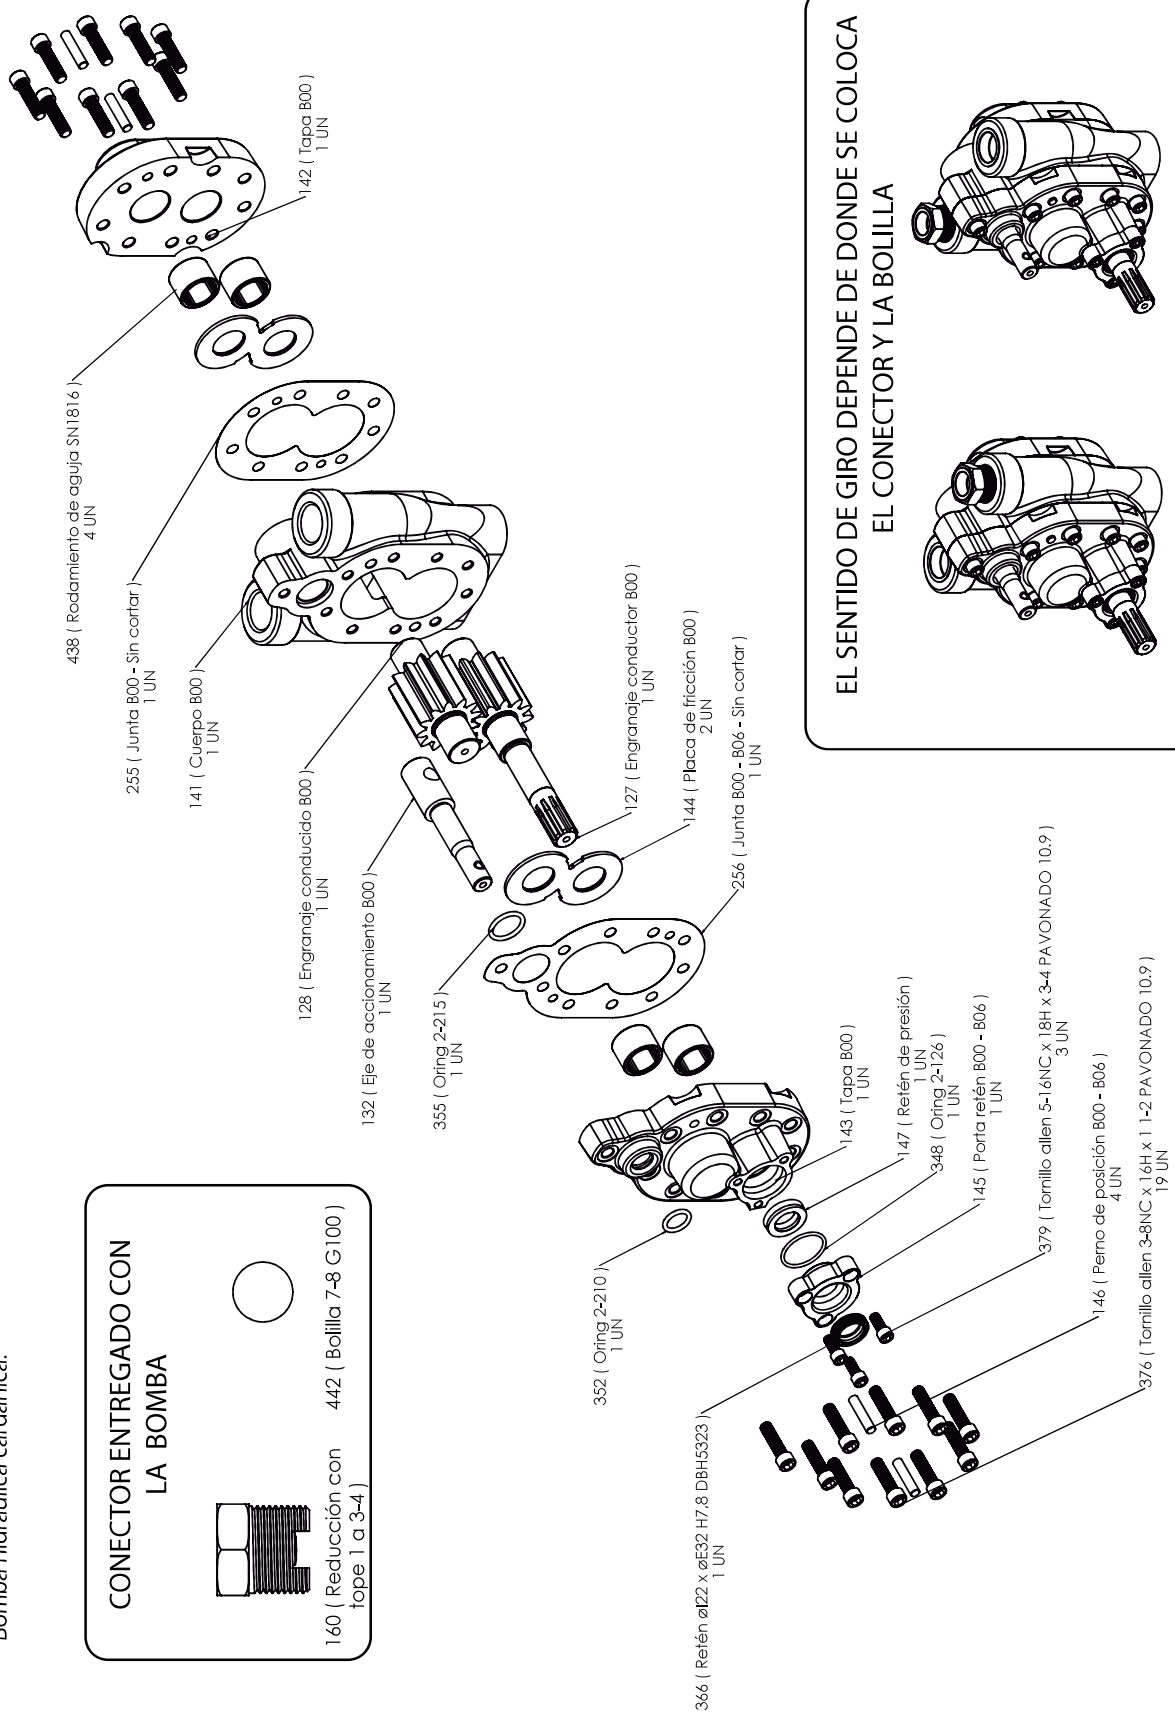

**DESPIECE BOMBAS HIDRAULICAS**

**> BOOBM**

Bomba hidráulica cardánica.

**CONECTOR ENTREGADO CON LA BOMBA**

160 ( Reducción con tope 1 a 3-4 )      442 ( Bolilla 7-8 G100 )

**EL SENTIDO DE GIRO DEPENDE DE DONDE SE COLOCA EL CONECTOR Y LA BOLILLA**

**GIRO HORARIO**

**GIRO ANTIHORARIO**