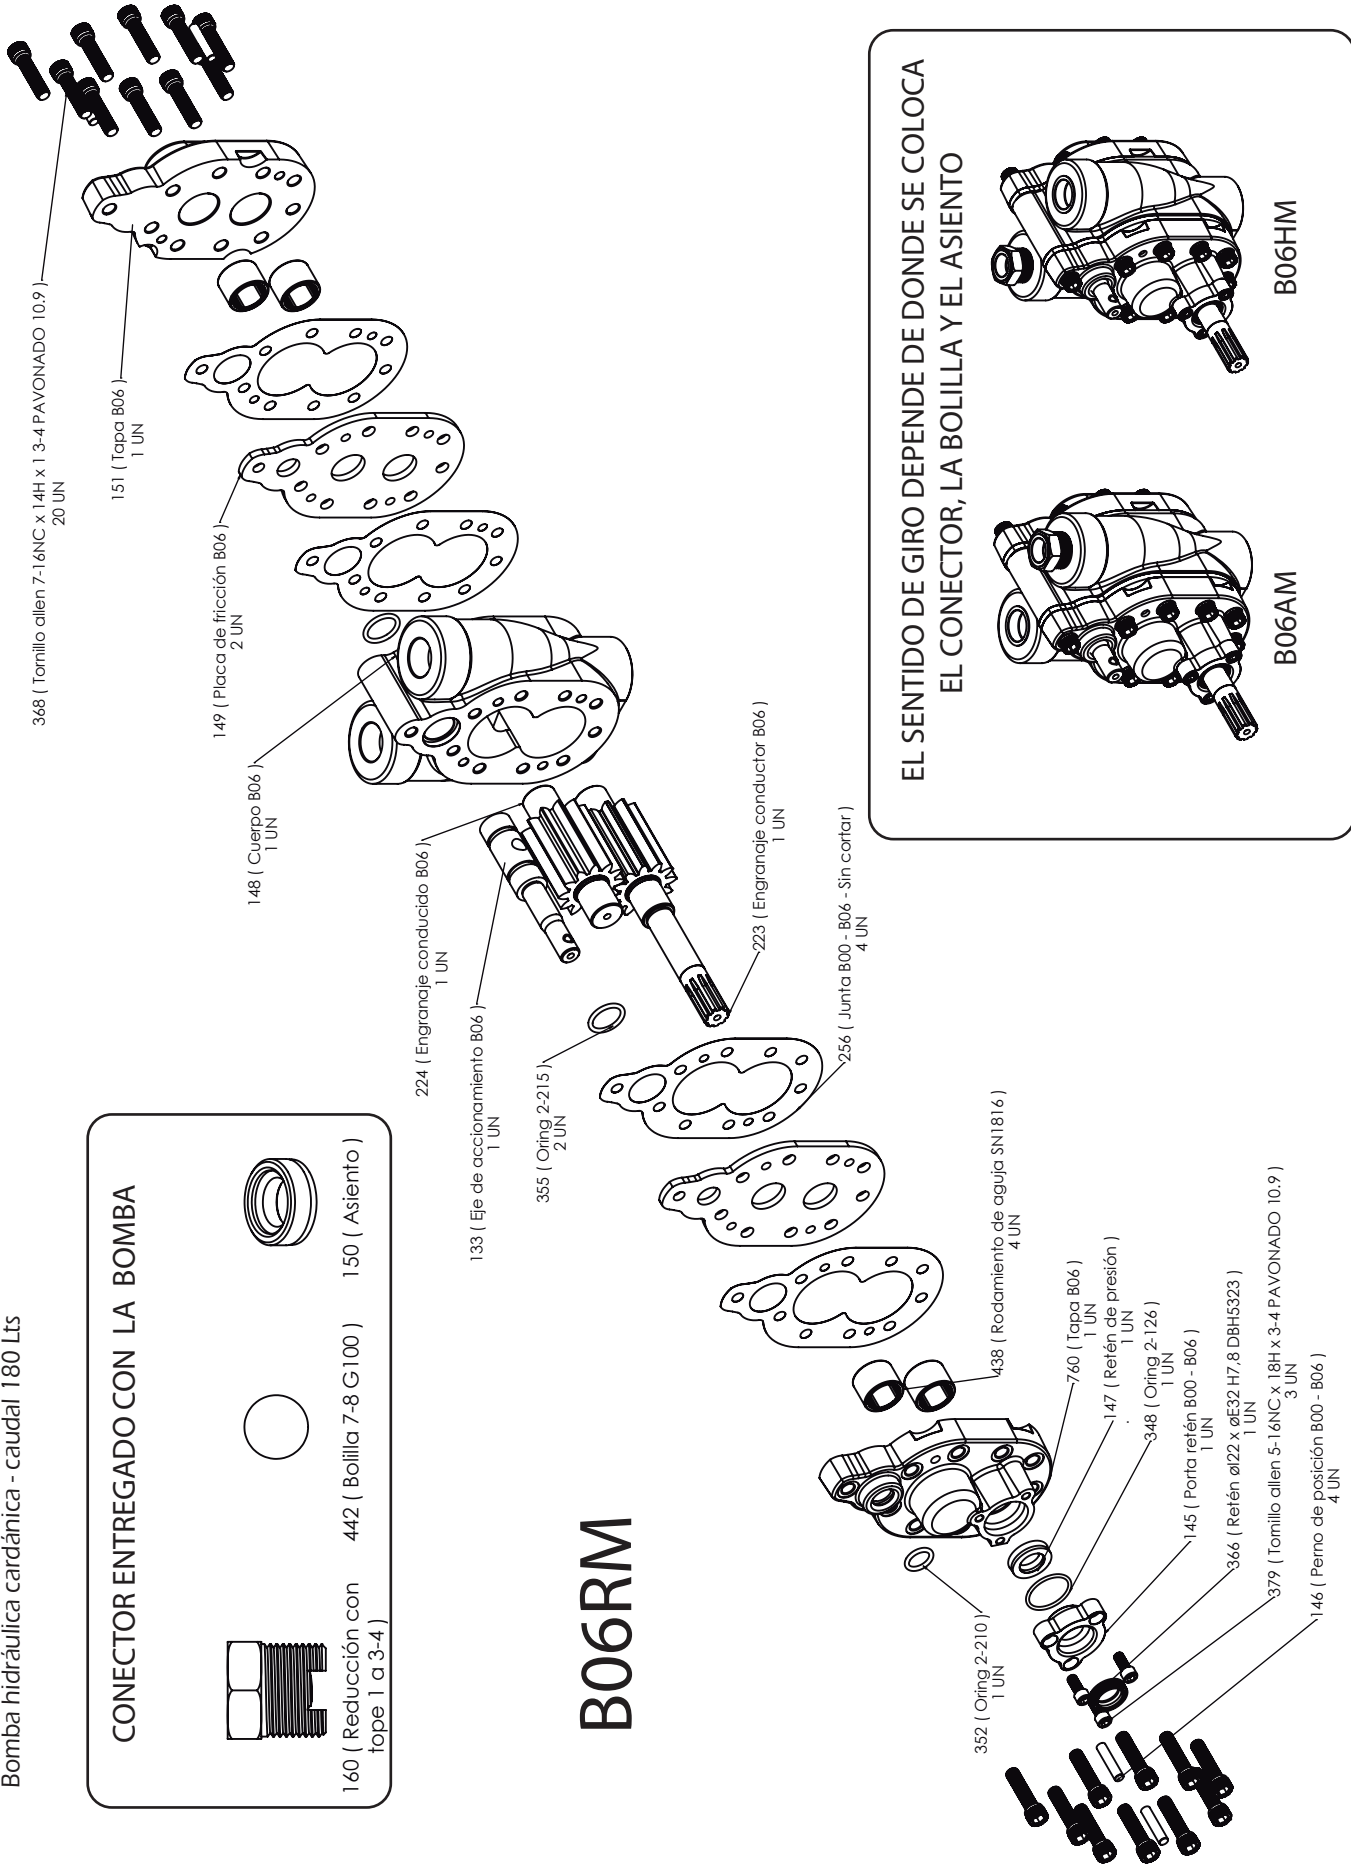

DESPIECE BOMBAS HIDRAULICAS

> **B06AM - B06HM - B06RM**

Bomba hidráulica cardánica - caudal 180 Lts

CONECTOR ENTREGADO CON LA BOMBA

160 (Reducción con tope 1 a 3-4)

442 (Bolilla 7-8 G100)

150 (Asiento)

B06RM

EL SENTIDO DE GIRO DEPENDE DE DONDE SE COLOCA EL CONECTOR, LA BOLILLA Y EL ASIENTO

B06HM

B06AM