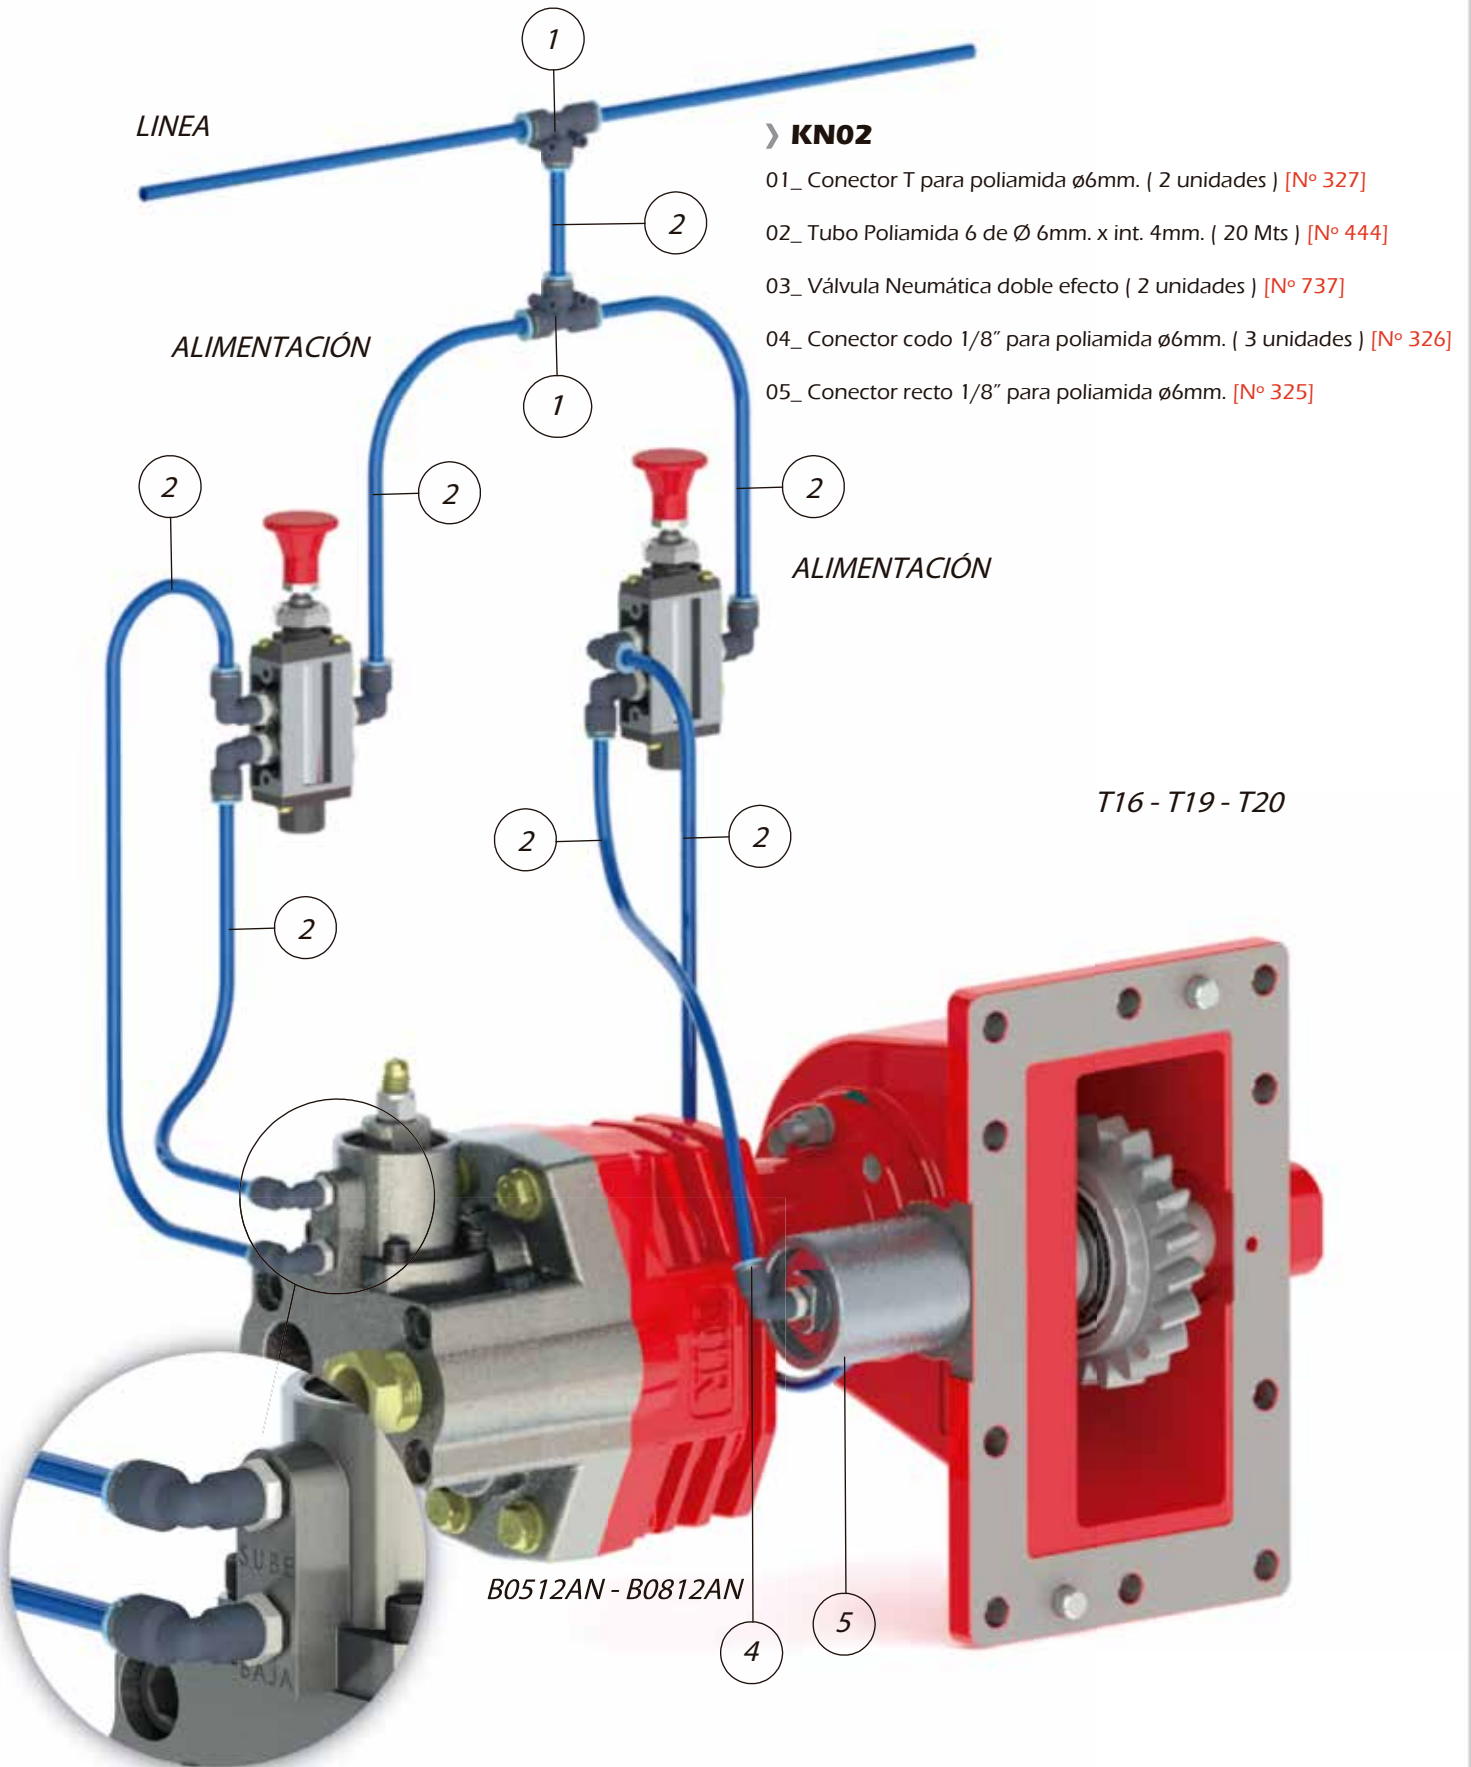

Despiece Kits Neumáticos

> **KN02**

- 01_ Conector T para poliamida Ø6mm. (2 unidades) [N° 327]
- 02_ Tubo Poliamida 6 de Ø 6mm. x int. 4mm. (20 Mts) [N° 444]
- 03_ Válvula Neumática doble efecto (2 unidades) [N° 737]
- 04_ Conector codo 1/8" para poliamida Ø6mm. (3 unidades) [N° 326]
- 05_ Conector recto 1/8" para poliamida Ø6mm. [N° 325]