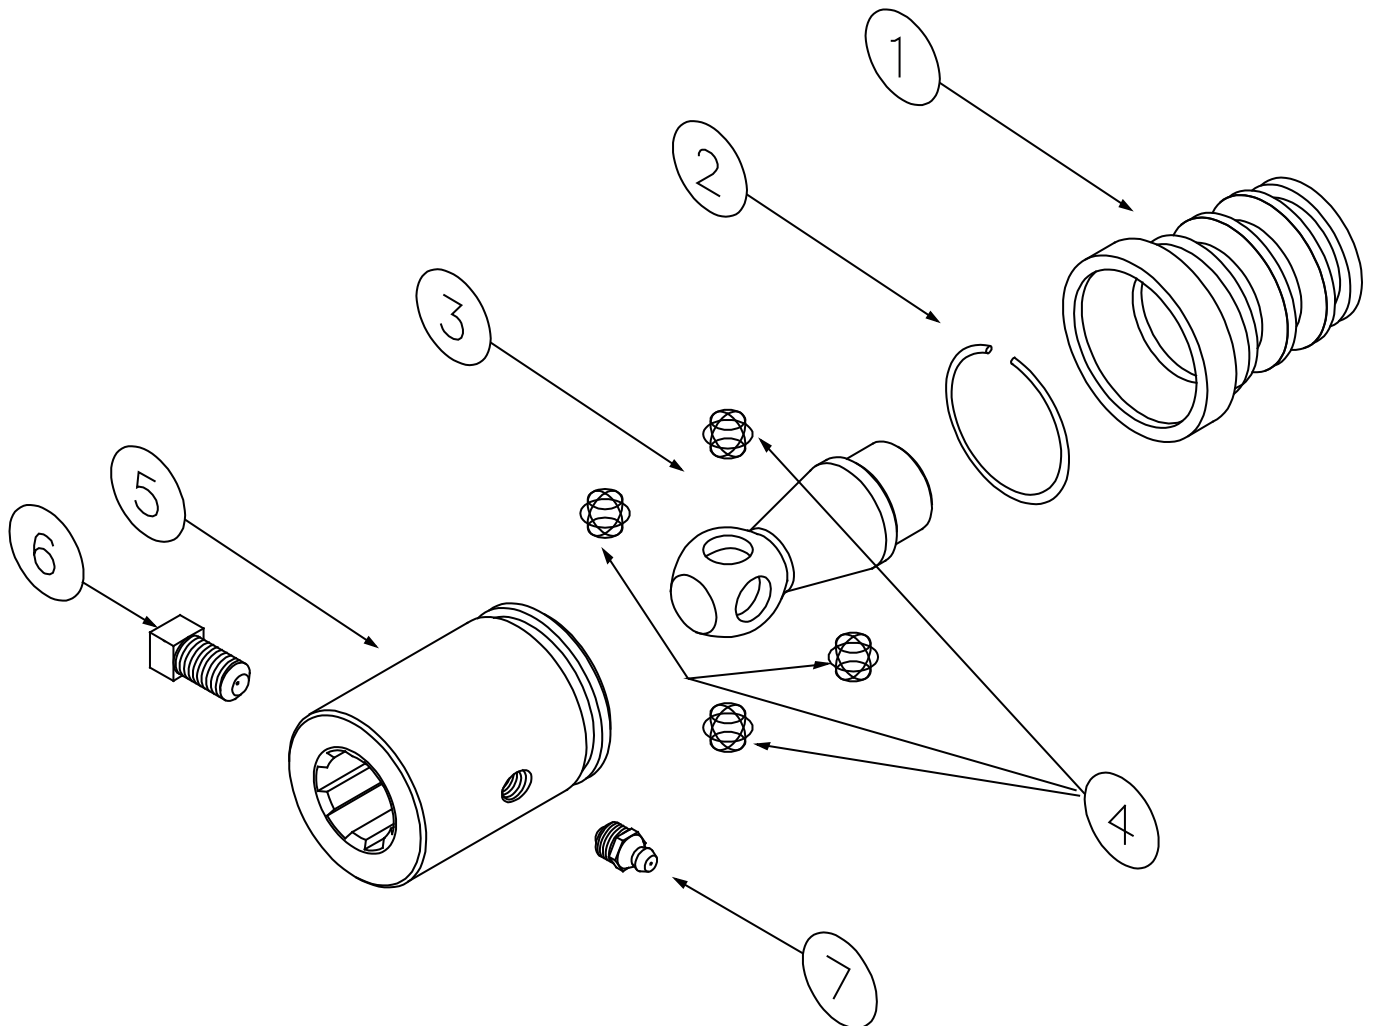

Despiece Productos Adicionales

› **PA03**

Cruceta Z6

- 1 _ Fuelle de goma [N° 335]
- 2 _ Seguro de alambre [N° 411]
- 3 _ Eje bolilla de cruceatas [N° 271]
- 4 _ Bolilla de 1/2" (4 unidades) [N° 443]
- 5 _ Cuerpo cruceta [N° 294]
- 6 _ Prisionero cabeza cuadrada 7/16" x 3/4" [N° 409]
- 7 _ Alemite 1/8" gas [N° 410]