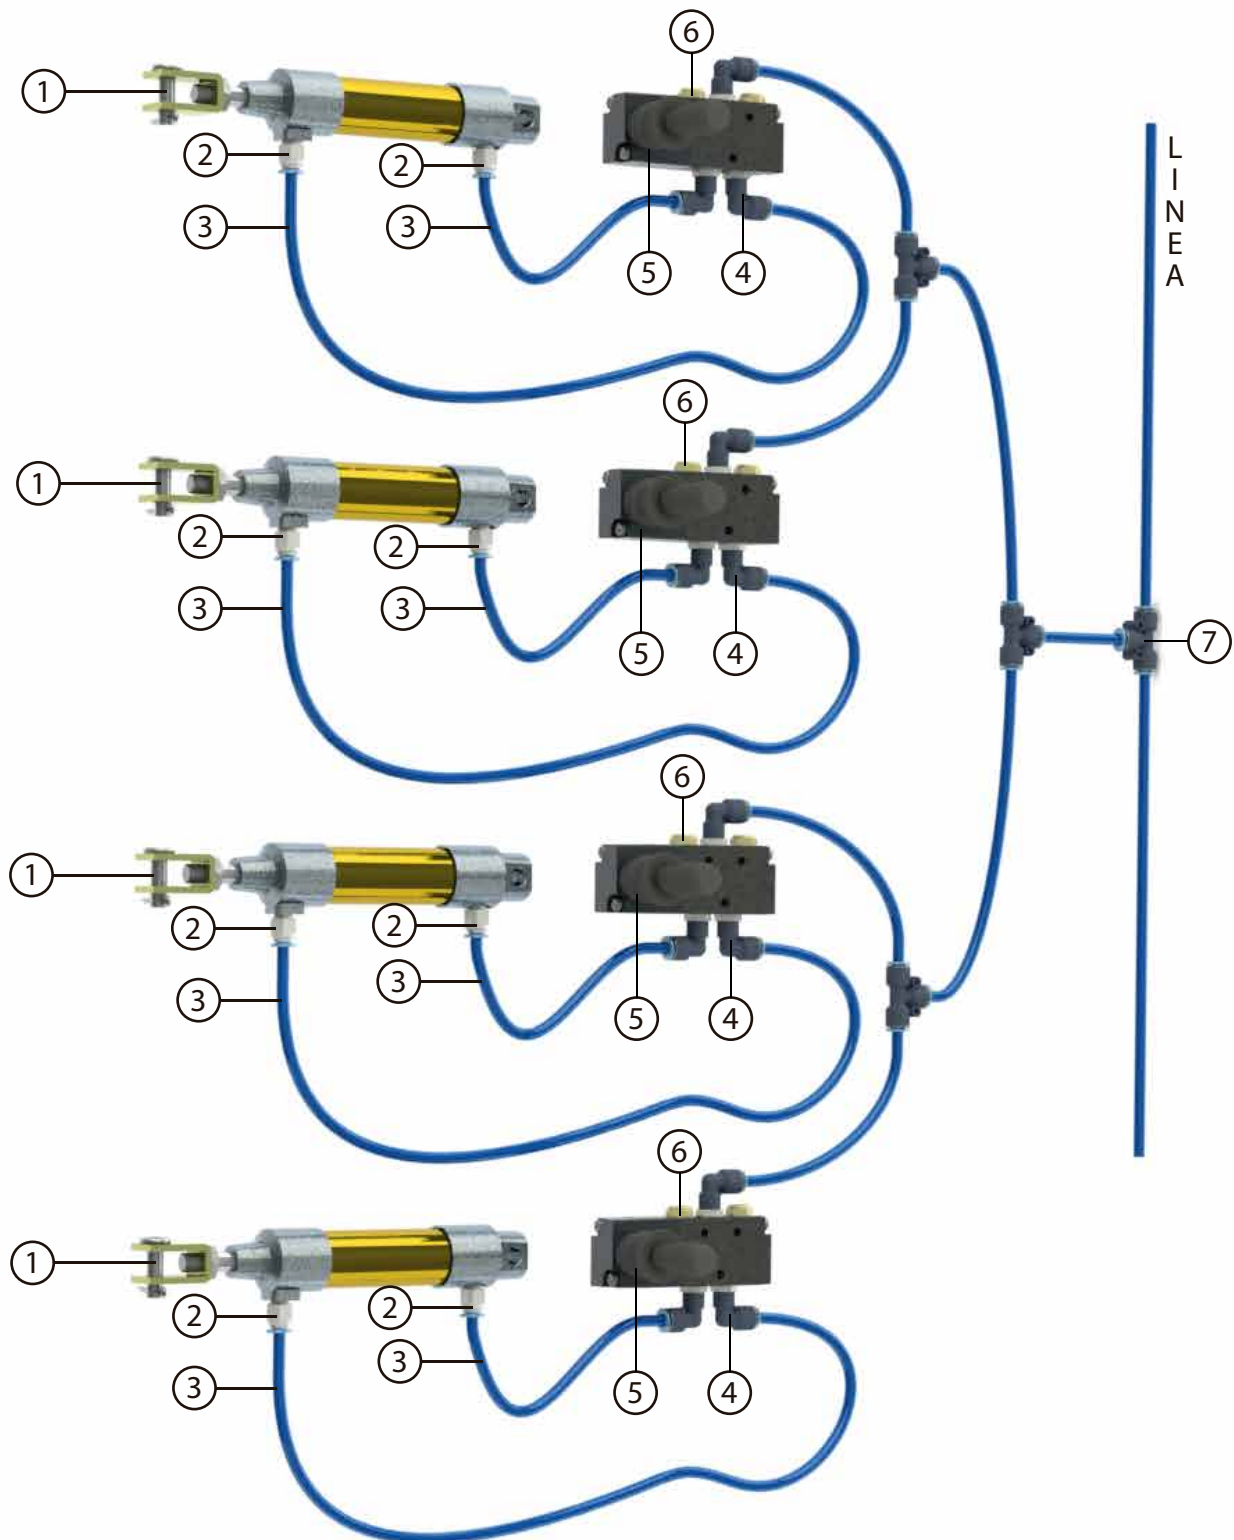

Despiece Kits Neumáticos

› **KN20**

- 01 _ Pistón neumático 80mm, de carrera (4 unidades) [N° 331]
- 02 _ Conector recto 1/8" para poliamida ø6mm. (8 unidades) [N° 325]
- 03 _ Tubo Poliamida 6 de ø6mm. x int. ø4mm. (40 mts) [N° 444]
- 04 _ Conector codo 1/8" para poliamida ø6mm. (12 unidades) [N° 326]
- 05 _ Válvula Neumática a palanca con punto neutro (4 unidades) [N° 322]
- 06 _ Conector silenciador 1/8" (8 unidades) [N° 329]
- 07 _ Conector T para poliamida ø6mm. (4 unidades) [N° 327]