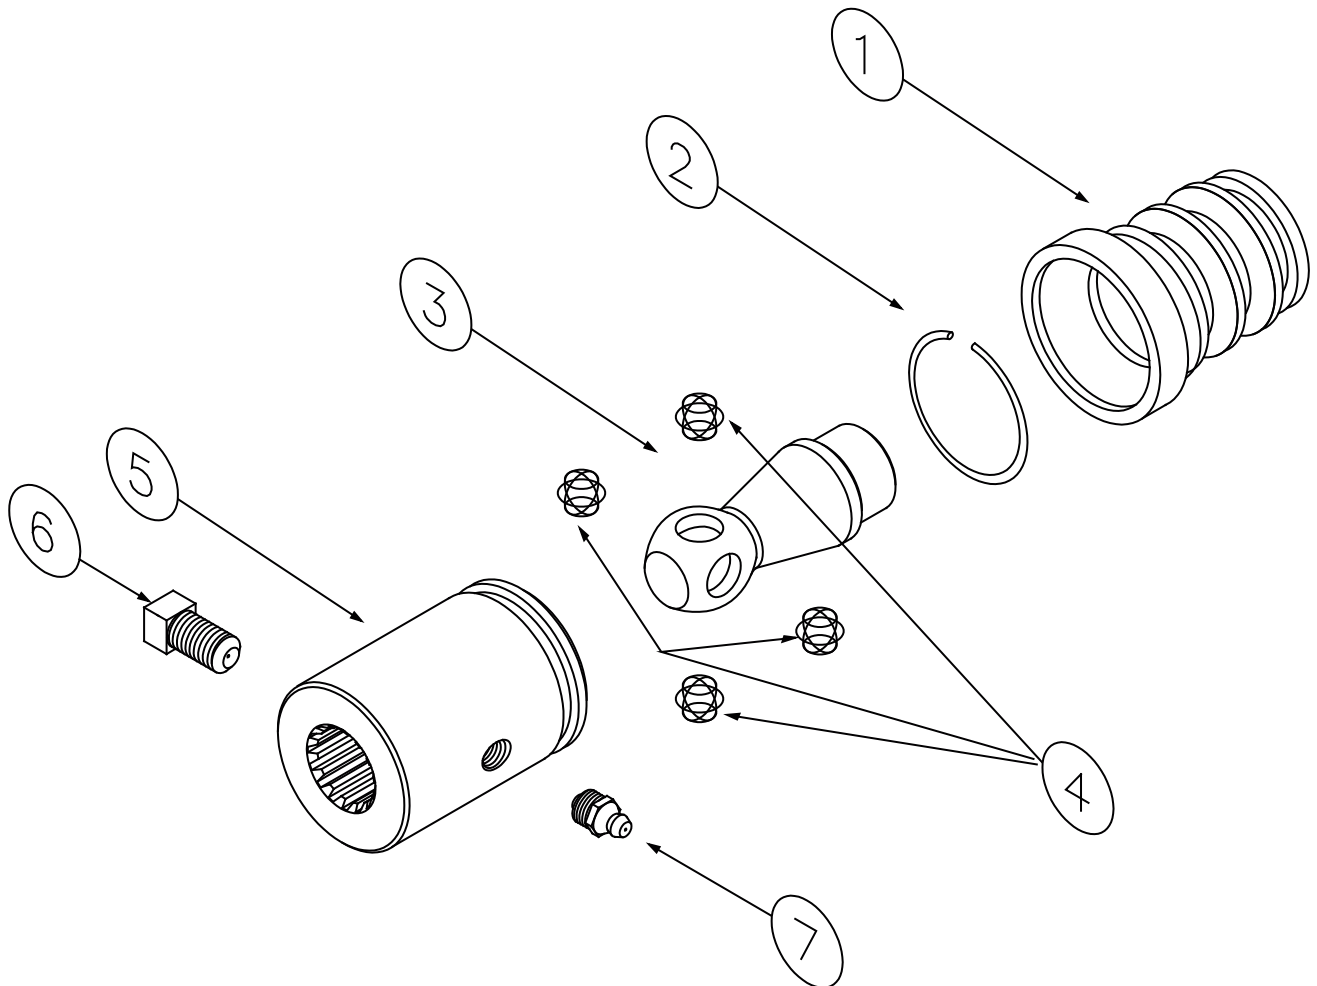

Despiece Productos Adicionales

› **PA04**

Cruceta Z15

- 1 _ Fuelle de goma [N° 335]
- 2 _ Seguro de alambre [N° 411]
- 3 _ Eje bolilla de crucetas [N° 271]
- 4 _ Bolilla de 1/2" (4 unidades) [N° 443]
- 5 _ Cuerpo cruceta [N° 070]
- 6 _ Prisionero cabeza cuadrada 7/16" x 3/4" [N° 409]
- 7 _ Alemite 1/8" gas [N° 410]