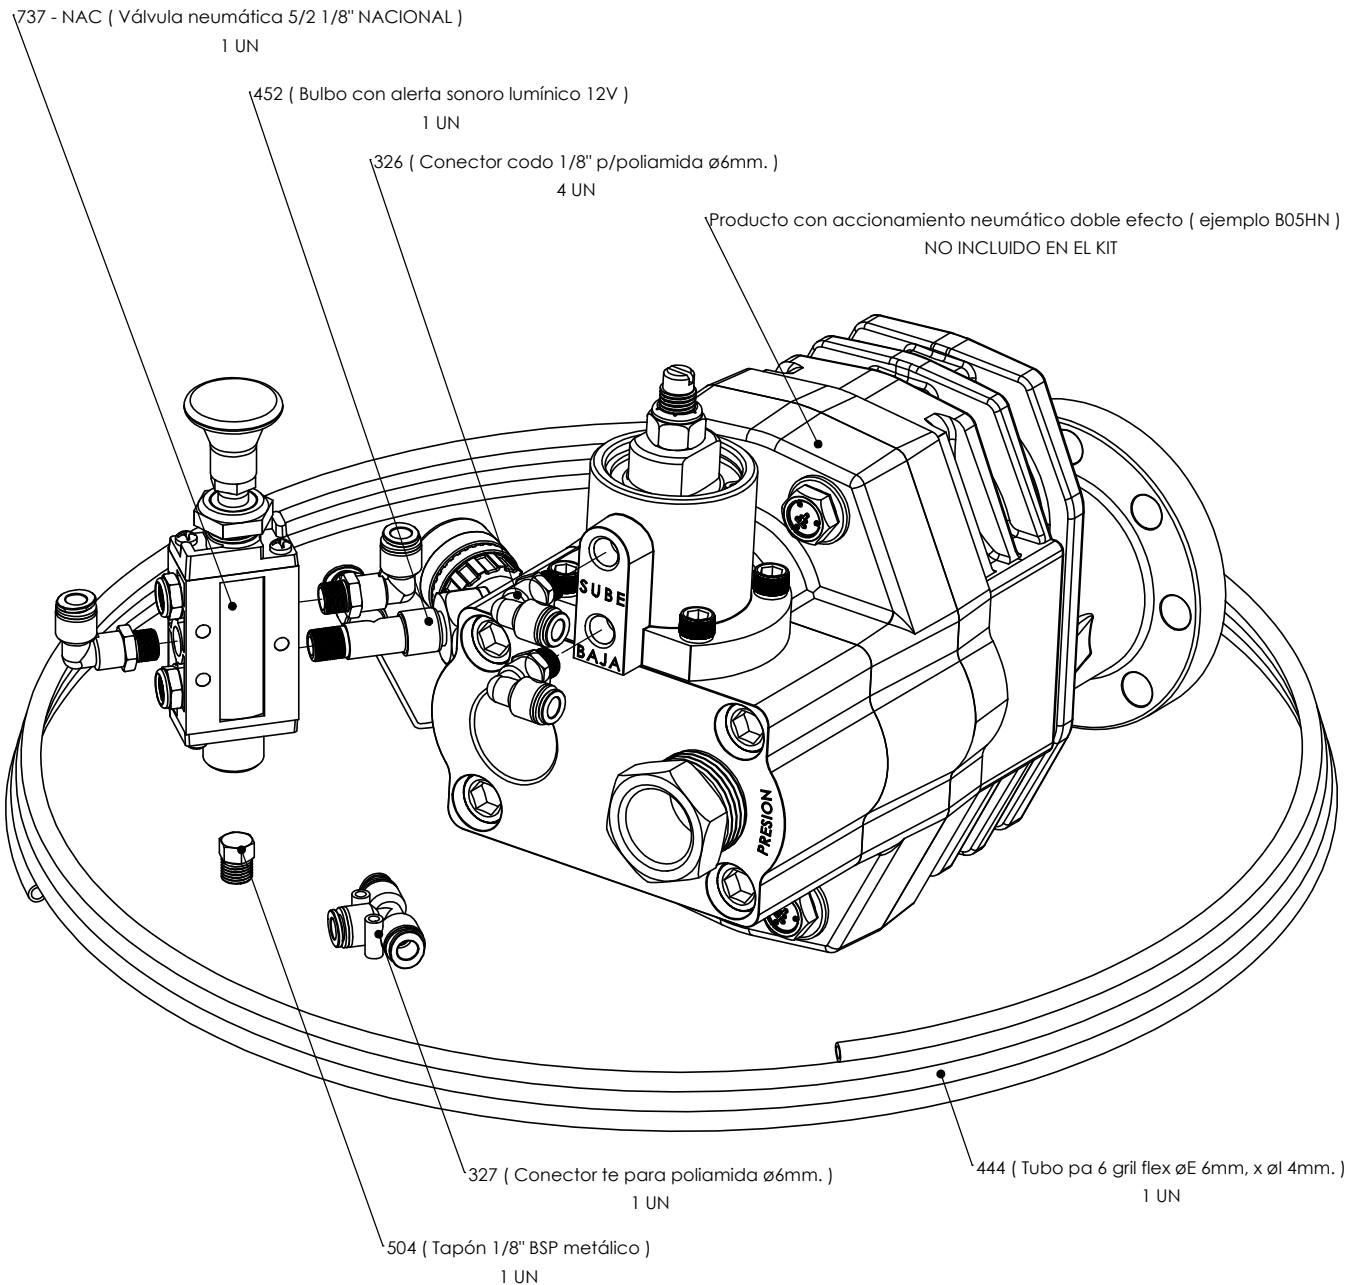

DESPIECE KITS NEUMATICOS

> KNSSL12V - NAC

Kit neumático con indicador sonoro lumínico 12V nacional - doble efecto

NOTA:

Pieza N°327, se conecta a la vía neumática principal, permitiendo derivar el fluido para alimentar el circuito del kit.

Pieza N°504, no se utiliza en este esquema de conexión.