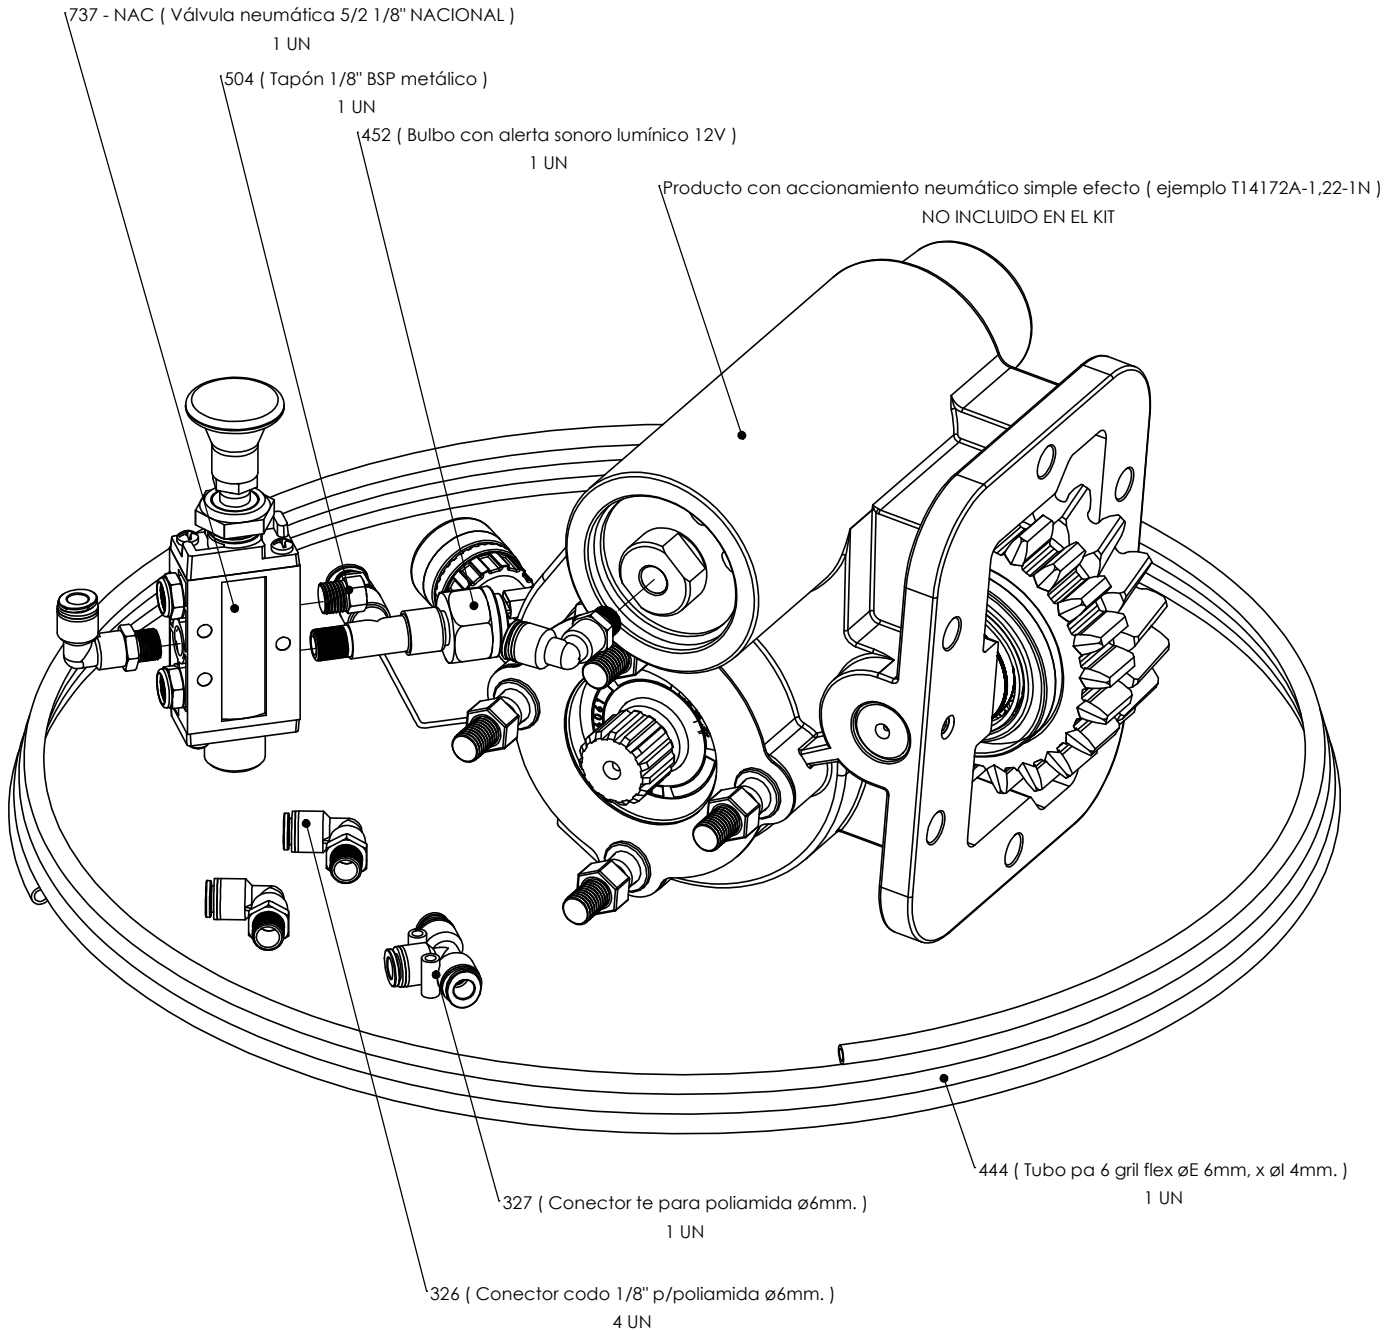

DESPIECE KITS NEUMATICOS

› **KNSL12V - NAC**

Kit neumático con indicador sonoro lumínico 12V nacional - simple efecto

NOTA:

Pieza N°327, se conecta a la vía neumática principal, permitiendo derivar el fluido para alimentar el circuito del kit.

Pieza N°326, dos quedan excluidos en este esquema de conexión.