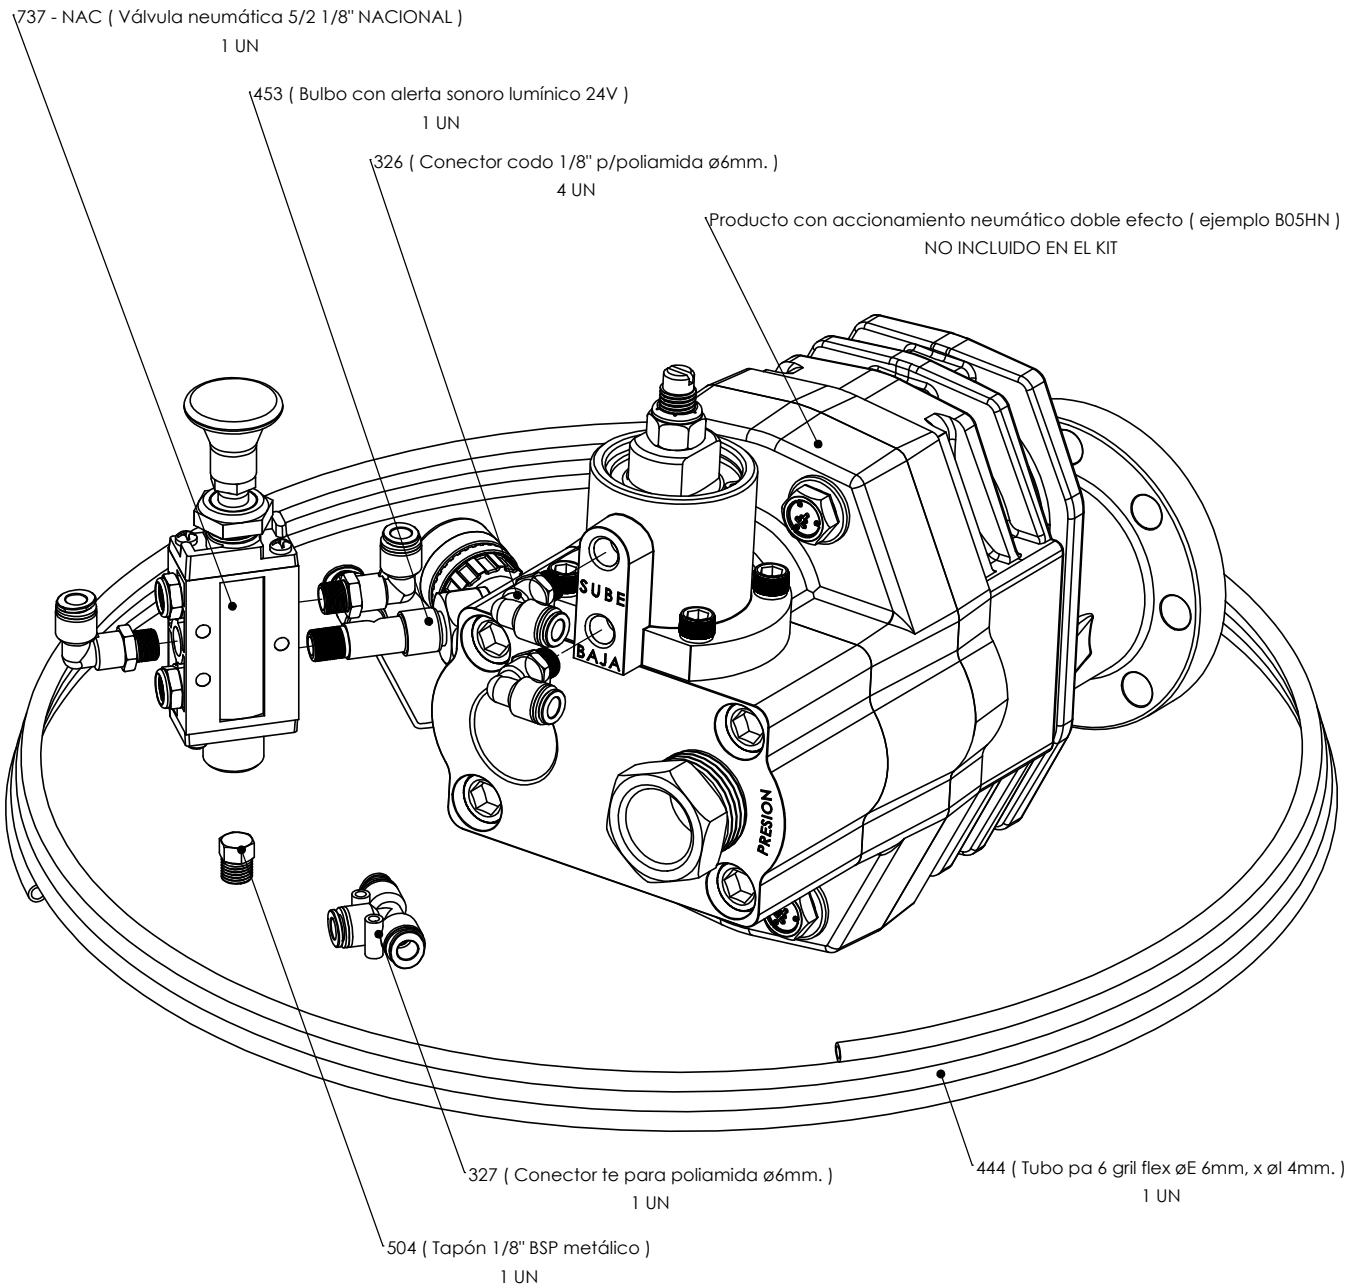

DESPIECE KITS NEUMATICOS

› **KNSL24V - NAC**

Kit neumático con indicador sonoro lumínico 24V nacional - doble efecto

NOTA:

**Pieza N°327**, se conecta a la vía neumática principal, permitiendo derivar el fluido para alimentar el circuito del kit.

**Pieza N°504**, no se utiliza en este esquema de conexión.