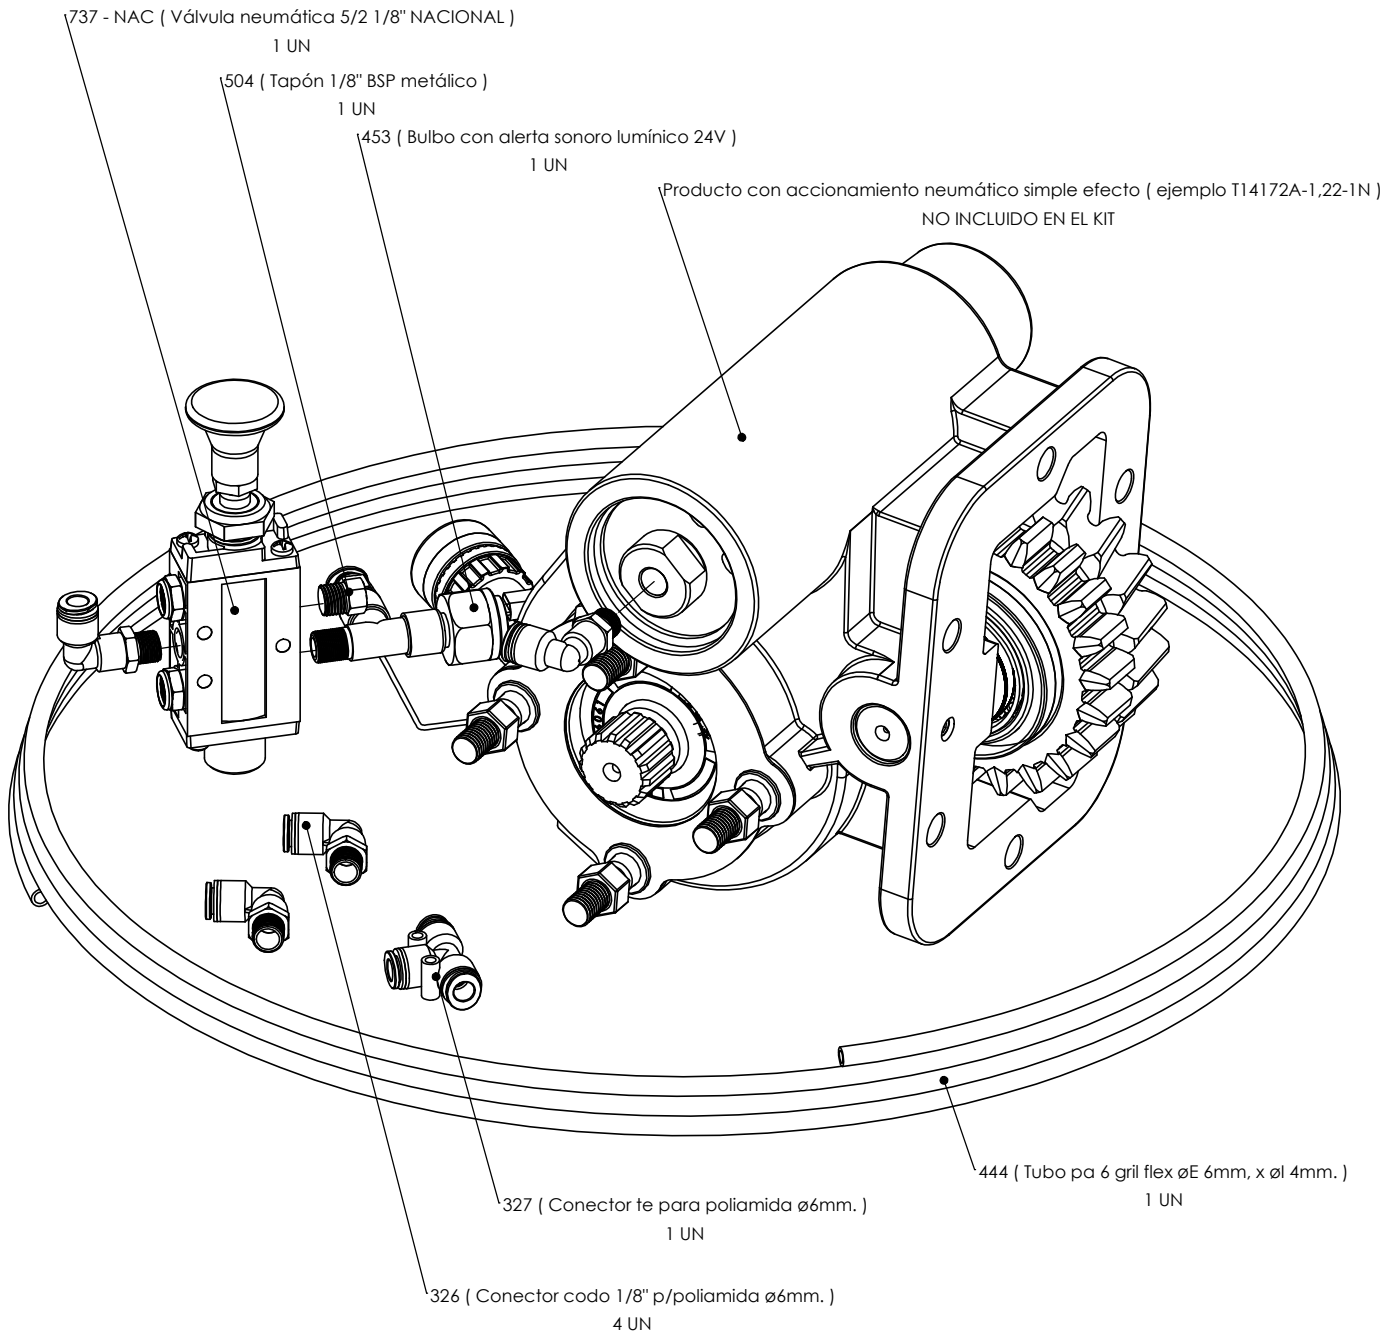

DESPIECE KITS NEUMATICOS

› **KNSL24V - NAC**

Kit neumático con indicador sonoro lumínico 24V nacional - simple efecto

NOTA:

Pieza N°327, se conecta a la vía neumática principal, permitiendo derivar el fluido para alimentar el circuito del kit.

Pieza N°326, dos quedan excluidos en este esquema de conexión.